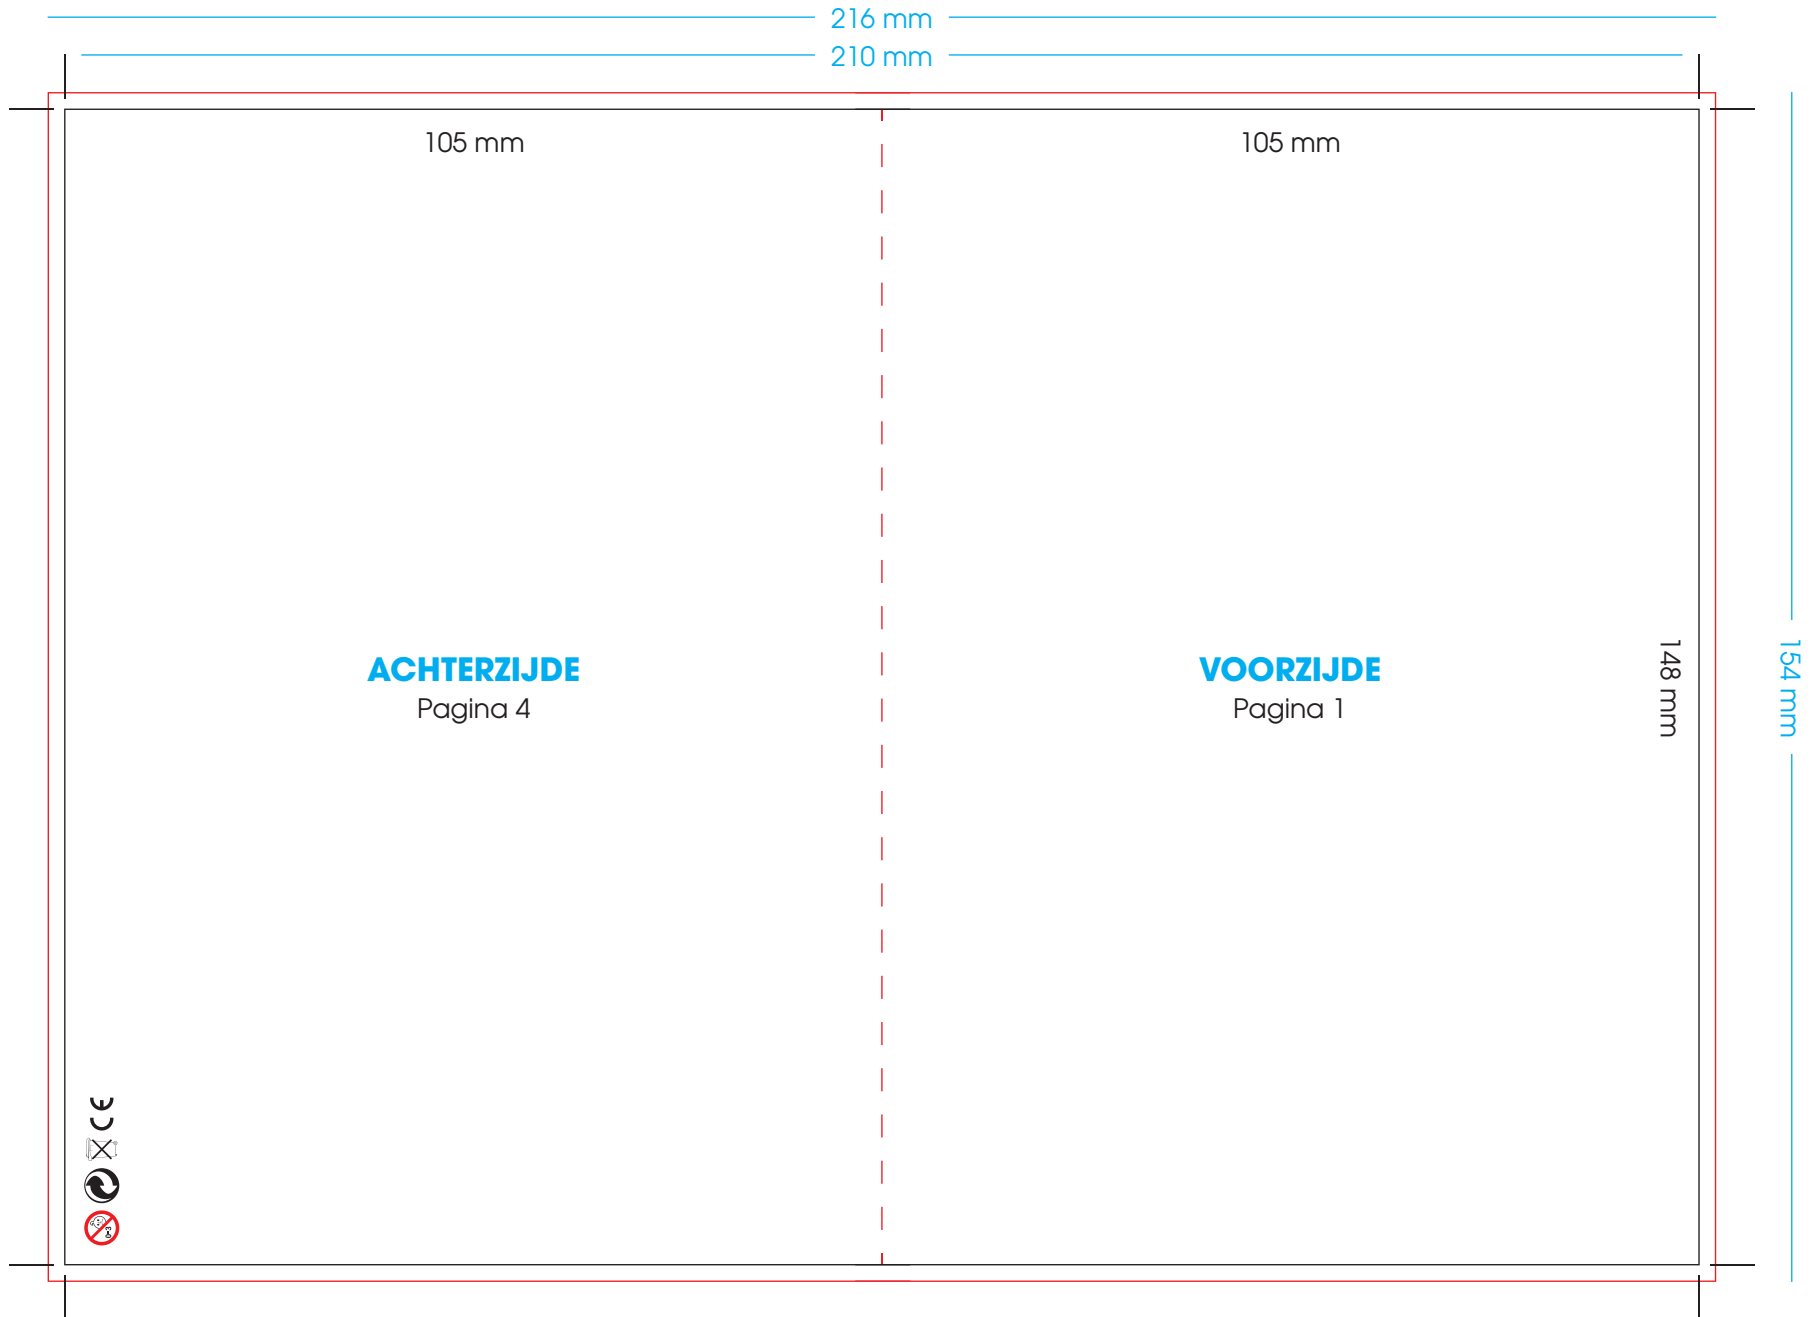

Aanleverspecificaties A5 naar A6 gevouwen

Formaat: 105 x 148 mm

Graag aanleveren als A5 liggend in spreadvorm zie pagina 2 en 3 van deze PDF.

- Aanleveren als een hoge resolutie PDF bestand (pdf/x-1a-2001)
- PDF bestand bestaat uit 2 pagina's (zie pagina 2 en 3 van deze PDF)
- Geef 3 mm afloop aan en snijtekens op het juiste formaat voor het schoonsnijden.
- Foto's minimaal 300 dpi, CMYK.
- Teksten omzetten in outlines om problemen met fonts uit te sluiten.
- Eventuele Pantone kleuren omzetten naar CMYK.
- **Let op:** De binnenzijde van de kaart, in het midden rekening houden dat er in totaal 6 mm vrij gehouden zal worden van belangrijke teksten. Dit in verband met plaatsing van de geluidsmodule.
- Geluid/Muziekfragmenten aanleveren in .mp3 of .wav bestandsformaat.

Formaat incl. afloop:

216 x 154 mm

Eindformaat:

210 x 148 mm

Formaat incl. afloop:

216 x 154 mm

Eindformaat:

210 x 148 mm

Let op:

De binnenzijde van de kaart, in het midden rekening houden dat er in totaal 6 mm vrij gehouden zal worden van belangrijke teksten. Dit in verband met de plaatsing van de geluidsmodule. Beeld/fotomateriaal kan eventueel wel doorlopen in de achtergrond.