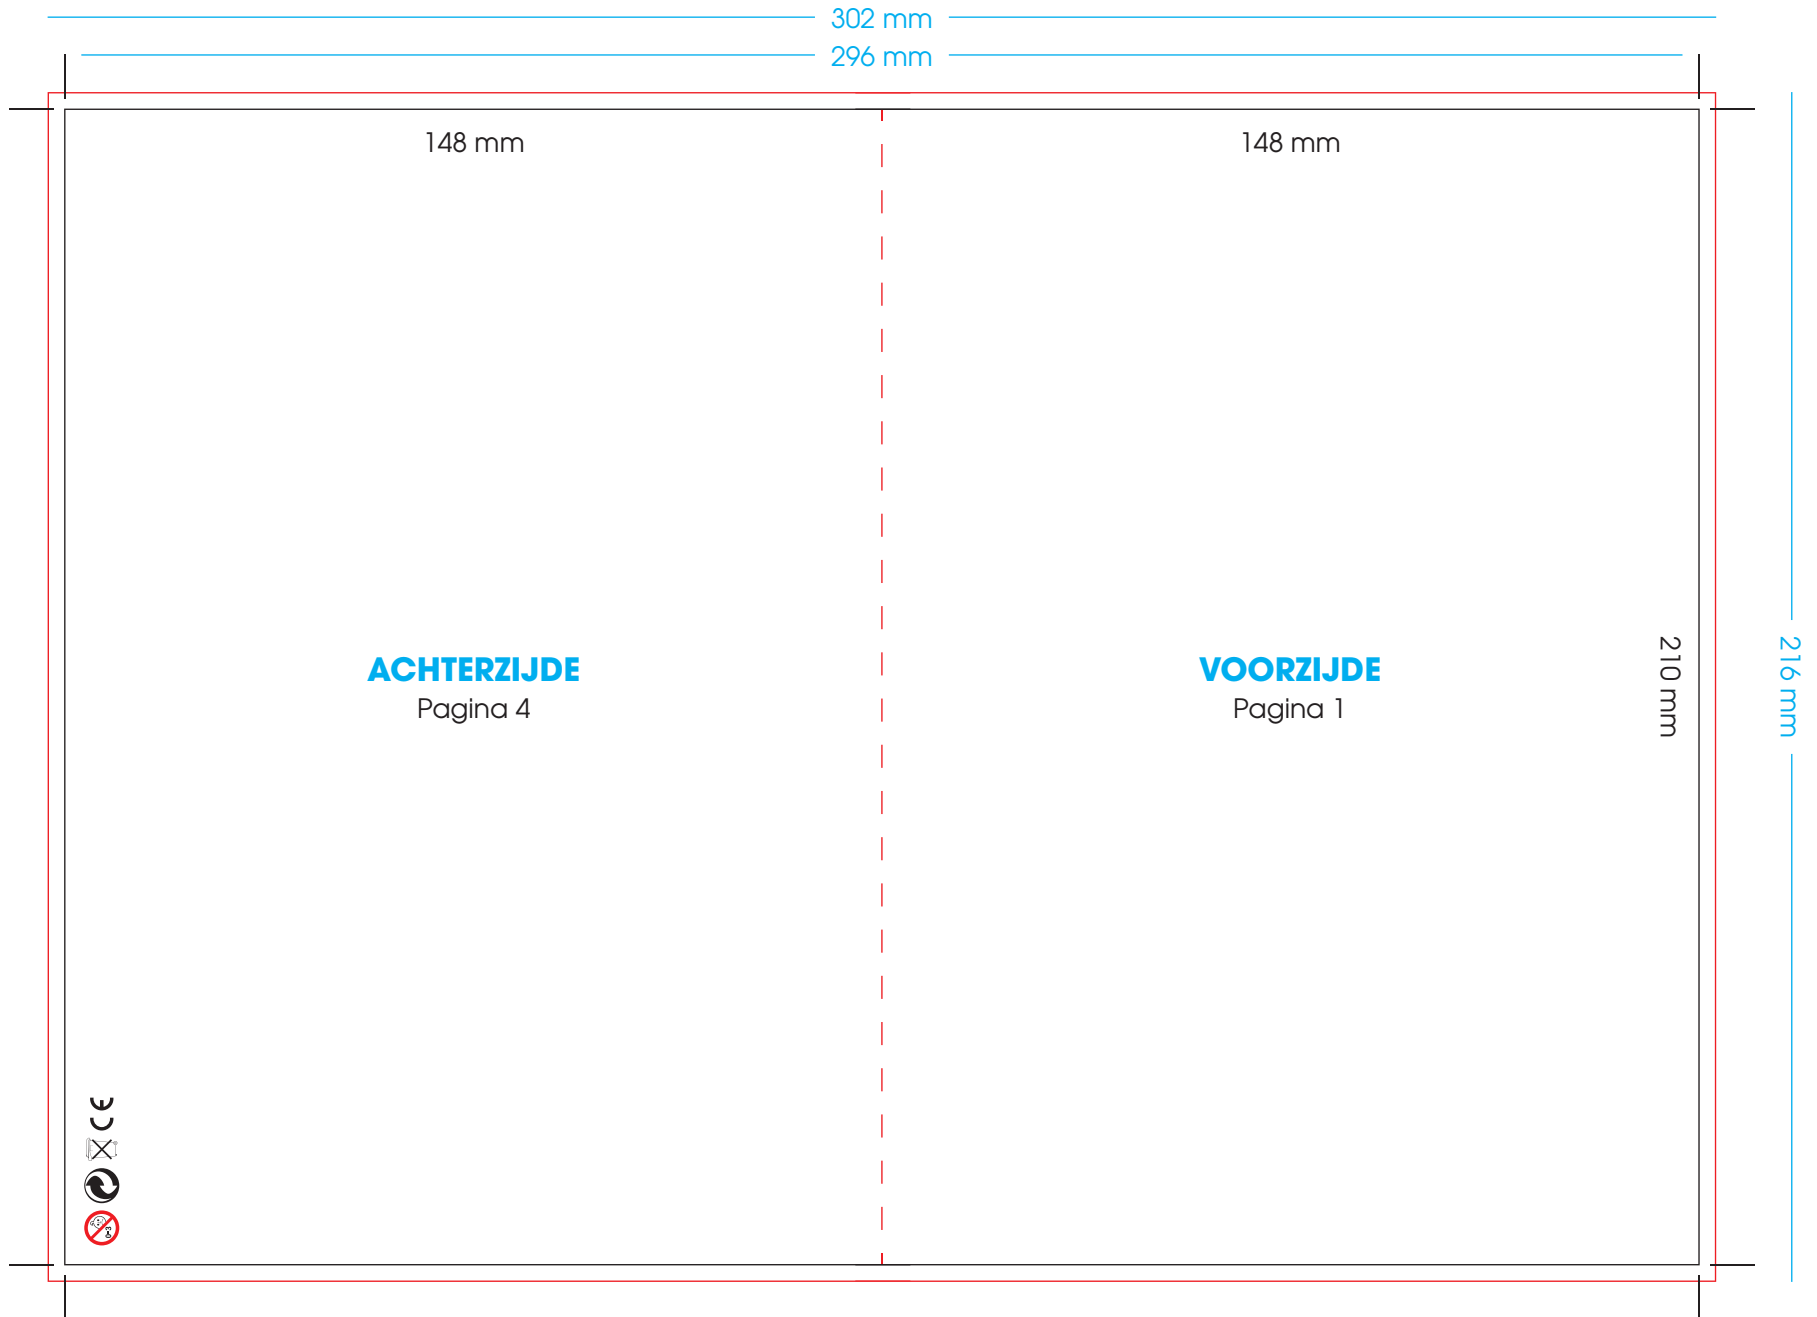

Aanleverspecificaties A4 naar A5 gevouwen

Formaat: 148 x 210 mm

Graag aanleveren als A4 liggend in spreadvorm zie pagina 2 en 3 van deze PDF.

- Aanleveren als een hoge resolutie PDF bestand (pdf/x-1a-2001)
- PDF bestand bestaat uit 2 pagina's (zie pagina 2 en 3 van deze PDF)
- Geef 3 mm afloop aan en snijtekens op het juiste formaat voor het schoonsnijden.
- Foto's minimaal 300 dpi, CMYK.
- Teksten omzetten in outlines om problemen met fonts uit te sluiten.
- Eventuele Pantone kleuren omzetten naar CMYK.
- **Let op:** De binnenzijde van de kaart, in het midden rekening houden dat er in totaal 6 mm vrij gehouden zal worden van belangrijke teksten. Dit in verband met plaatsing van de geluidsmodule.
- Geluid/Muziekfragmenten aanleveren in .mp3 of .wav bestandsformaat.

Formaat incl. afloop:
302 x 216 mm

Eindformaat:
296 x 210 mm

Formaat incl. afloop:

302 x 216 mm

Eindformaat:

296 x 210 mm

Let op:

De binnenzijde van de kaart, in het midden rekening houden dat er in totaal 6 mm vrij gehouden zal worden van belangrijke teksten. Dit in verband met de plaatsing van de geluidsmodule. Beeld/fotomateriaal kan eventueel wel doorlopen in de achtergrond.