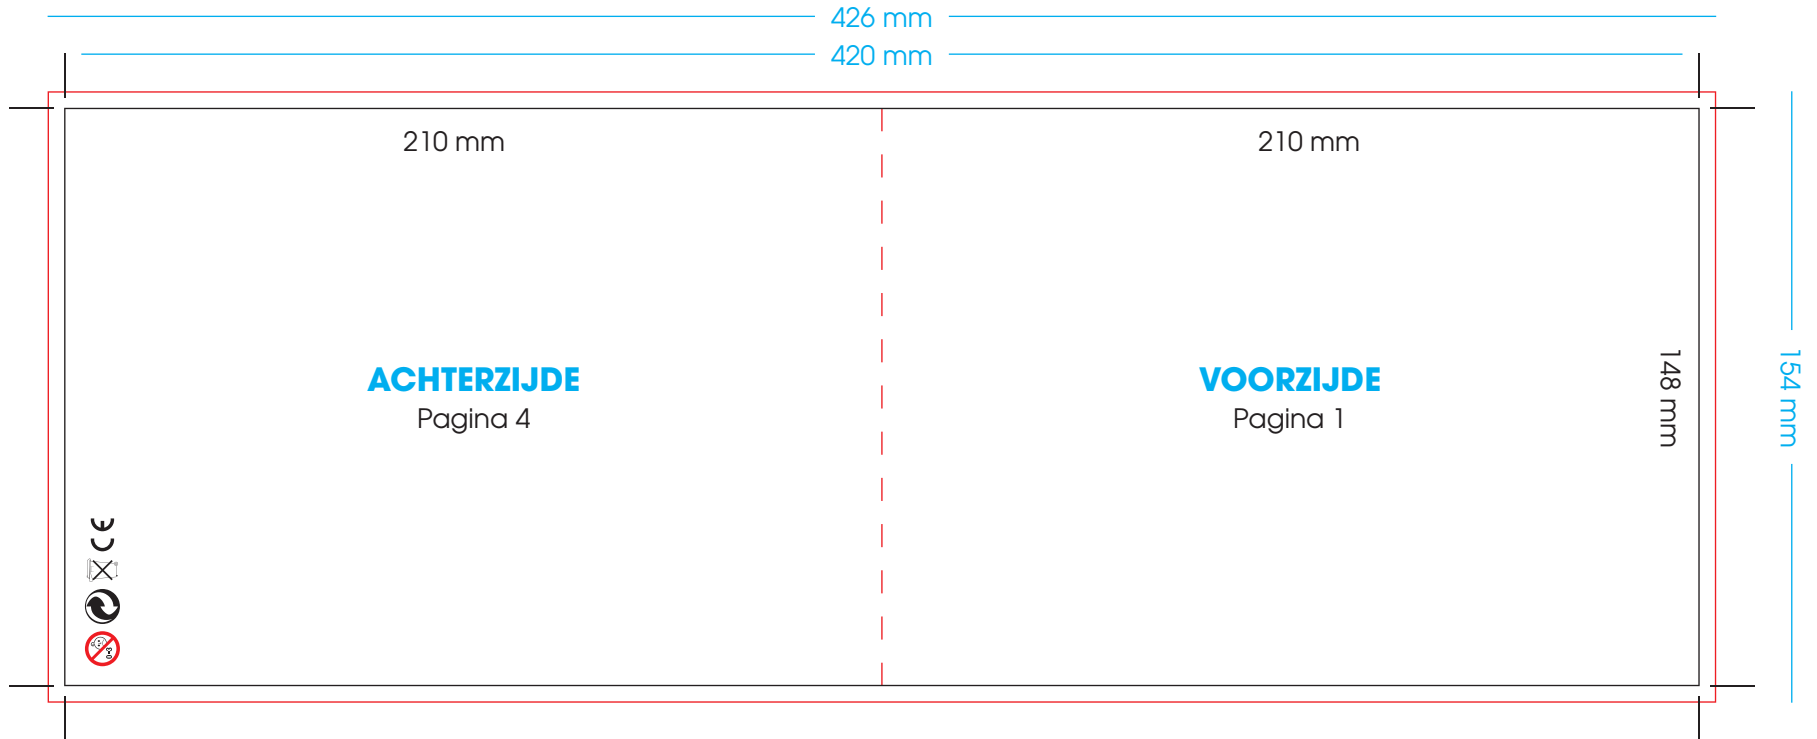

Aanleverspecificaties A5 liggend

Formaat: 210 x 148 mm

Graag aanleveren in spreadvorm zie pagina 2 en 3 van deze PDF.

- Aanleveren als een hoge resolutie PDF bestand (pdf/x-1a-2001)
- PDF bestand bestaat uit 2 pagina's (zie pagina 2 en 3 van deze PDF)
- Geef 3 mm afloop aan en snijtekens op het juiste formaat voor het schoonsnijden.
- Foto's minimaal 300 dpi, CMYK.
- Teksten omzetten in outlines om problemen met fonts uit te sluiten.
- Eventuele Pantone kleuren omzetten naar CMYK.
- **Let op:** De binnenzijde van de kaart, in het midden rekening houden dat er in totaal 6 mm vrij gehouden zal worden van belangrijke teksten. Dit in verband met plaatsing van de geluidsmodule.
- Geluid/Muziekfragmenten aanleveren in .mp3 of .wav bestandsformaat.

Formaat incl. afloop:
426 x 154 mm

Eindformaat:
420 x 148 mm

Formaat incl. afloop:
426 x 154 mm

Eindformaat:
420 x 148 mm

Let op:
De binnenzijde van de kaart, in het midden rekening houden dat er in totaal 6 mm vrij gehouden zal worden van belangrijke teksten. Dit in verband met de plaatsing van de geluidsmodule. Beeld/fotomateriaal kan eventueel wel doorlopen in de achtergrond.