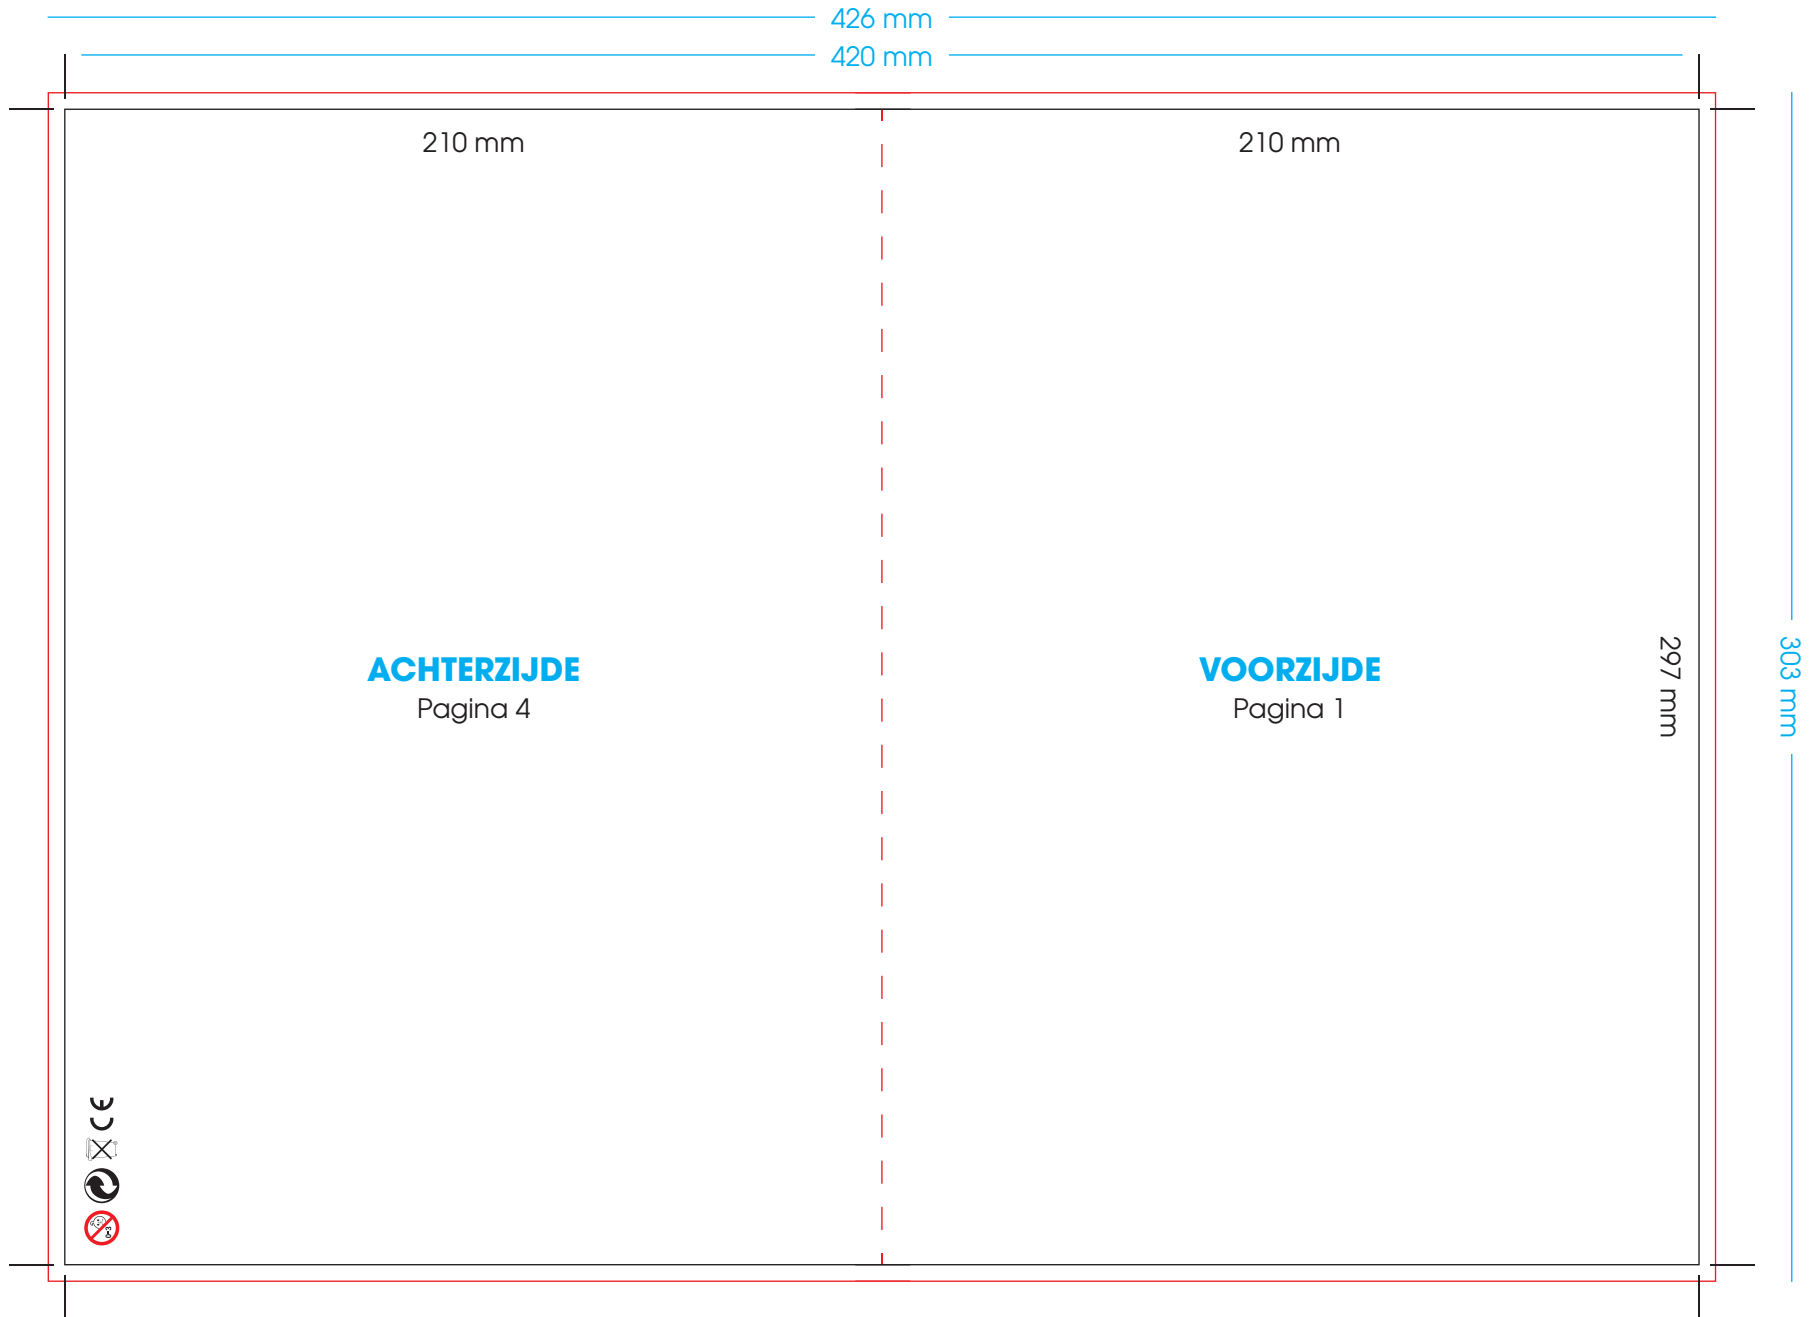

## Aanleverspecificaties A3 naar A4 gevouwen

Formaat: 210 x 297 mm

Graag aanleveren als A3 liggend in spreadvorm zie pagina 2 en 3 van deze PDF.

- Aanleveren als een hoge resolutie PDF bestand (pdf/x-1a-2001)
- PDF bestand bestaat uit 2 pagina's (zie pagina 2 en 3 van deze PDF)
- Geef 3 mm afloop aan en snijtekens op het juiste formaat voor het schoonsnijden.
- Foto's minimaal 300 dpi, CMYK.
- Teksten omzetten in outlines om problemen met fonts uit te sluiten.
- Eventuele Pantone kleuren omzetten naar CMYK.
- **Let op:** De binnenzijde van de kaart, in het midden rekening houden dat er in totaal 6 mm vrij gehouden zal worden van belangrijke teksten. Dit in verband met plaatsing van de geluidsmodule.
- Geluid/Muziekfragmenten aanleveren in .mp3 of .wav bestandsformaat.

Formaat incl. afloop:

426 x 303 mm

Eindformaat:

420 x 297 mm

Formaat incl. afloop:

426 x 303 mm

Eindformaat:

420 x 297 mm

Let op:

De binnenzijde van de kaart, in het midden rekening houden dat er in totaal 6 mm vrij gehouden zal worden van belangrijke teksten. Dit in verband met de plaatsing van de geluidsmodule. Beeld/fotomateriaal kan eventueel wel doorlopen in de achtergrond.